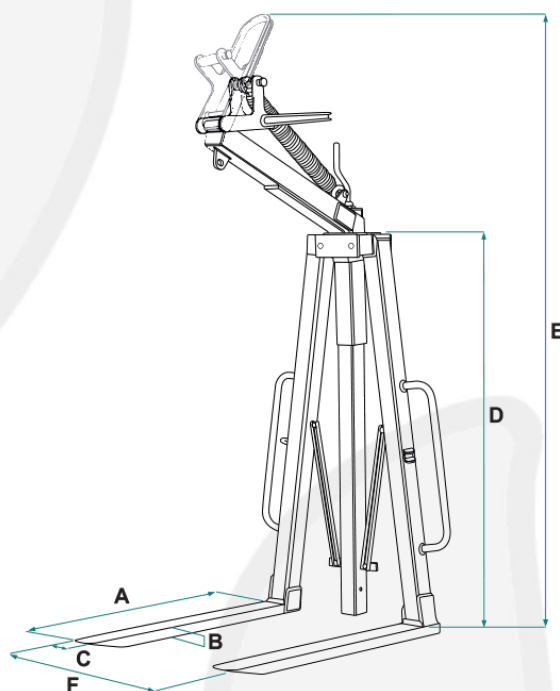

## FORCHE

PORTATA Kg	PESO Kg	DIMENSIONI mm					
		A	B	C	D	E	F
1.500	130	1.000	30	90	1.300	2.250	400 – 1.600
2.000	150	1.000	35	100	1.300	2.250	400 – 1.600