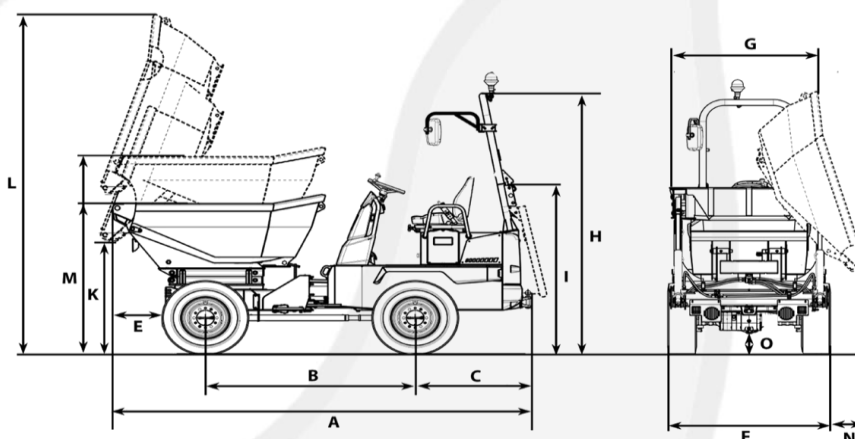

DUMPER GOMMATO 3000 KG DW30

SPECIFICHE TECNICHE	UNITÀ	DATI
Motore		Diesel 1.116,0 cm ³ Yanmar 3TNV76UDWN
Capacità del serbatoio	L	35
Potenza nominale	Kw	18.9
Capacità ascensionale	%	50
Velocità di marcia	Km / h	20
Peso minimo / massimo	Kg	2.048 / 2.506
Carico utile	Kg	3.000
Capacità cassone colmo / con acqua	L	1.750 / 990
Angolo di oscillazione max.	°	12

DIMENSIONI

A Lunghezza complessiva	mm	3904
B Passo delle ruote	mm	1945
C Sporgenza posteriore	mm	1039
E Larghezza di scarico	mm	482
F Larghezza veicolo	mm	1730
G Larghezza cassone	mm	1730
H Altezza ROPS	mm	2778
J Altezza con cabina	mm	2669
K Altezza di scarico max.	mm	994
L Altezza del cassone ribaltato	mm	3082
M Altezza del cassone	mm	1475
N Larghezza di scarico laterale	mm	235
O Distanza da terra	mm	257